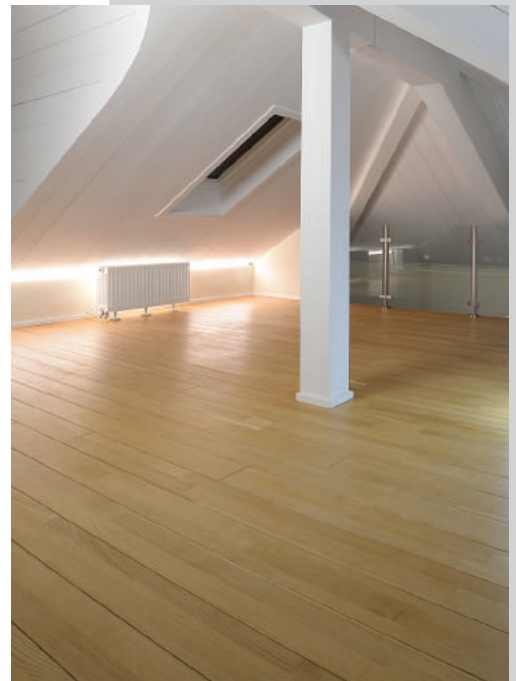

Il pannello Sapisin® viene proposto in dimensioni standard di 3,90 m di lunghezza e 160 mm di larghezza utile.

Si applica :

- pavimento/soffitto
- divisori

Sapisin® con 1 faccia in rovere

Fresature per il
passaggio
dell'impianto elettrico

• Economico

Solution più economica rispetto ad una stratigrafia tradizionale, il pannello Sapisin® permette di :

- ottenere pavimento e soffitto finito in una unica posa
- avere un soffitto con finiture di qualità e di pregio
- alleggerire la struttura portante
- attenuare rumore aereo di 34 dB

• Elegante

Disponibile con una faccia in Abete, Rovere o Frassino con una larga scelta di finizioni, il Sapisin® darà al vostro pavimento del solaio, carattere e autenticità.

La sua composizione gli permette di adattarsi a tutti gli stili di arredamento interno: antico, contemporaneo, moderno....

Naturale

Vernice Bianca

Ciliegio

incolore

Calce bianca

Castagno

Posa semplice e rapida

Pavimento e soffitto di grande qualità, il Sapisin® possiede fresature e maschiature su tutti e 4 i lati, per una posa ad incastro semplificata di ciascun elemento e la certezza di una perfetta uniformità dei giunti.