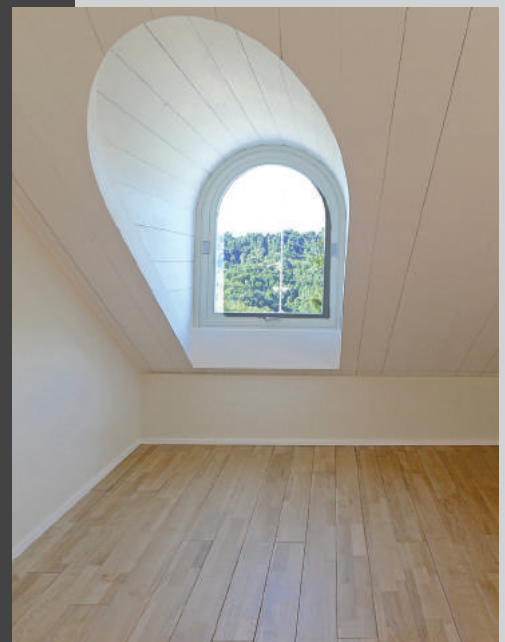

Posa semplice e rapida

Pavimento e soffitto di grande qualità, il Sapisin® possiede fresature e maschiature su tutti e 4 i lati, per una posa ad incastro semplificata di ciascun elemento e la certezza di una perfetta uniformità dei giunti.

Tabella di portata

Sapisin		
Distanza degli A	1,80 m	1,50 m
Carico ammissibile su 3 appoggi	280 kg/m²	350 kg/m²

OLIVERO
BIOEDILIZIA

Distributore Unico per l'Italia

Strada della Rezza 30 • 10020
ANDEZENO (TO) • Italia
Tel. +39 011 024 07 34
info@oliverobioedilizia.it
www.oliverobioedilizia.it

SIMONIN
Wood Solutions

22 ZA des Épinotes • 25500
MONTLEBON • France
Tel. +33 (0)3 81 67 01 26
simonin@simonin.com
www.simonin.com